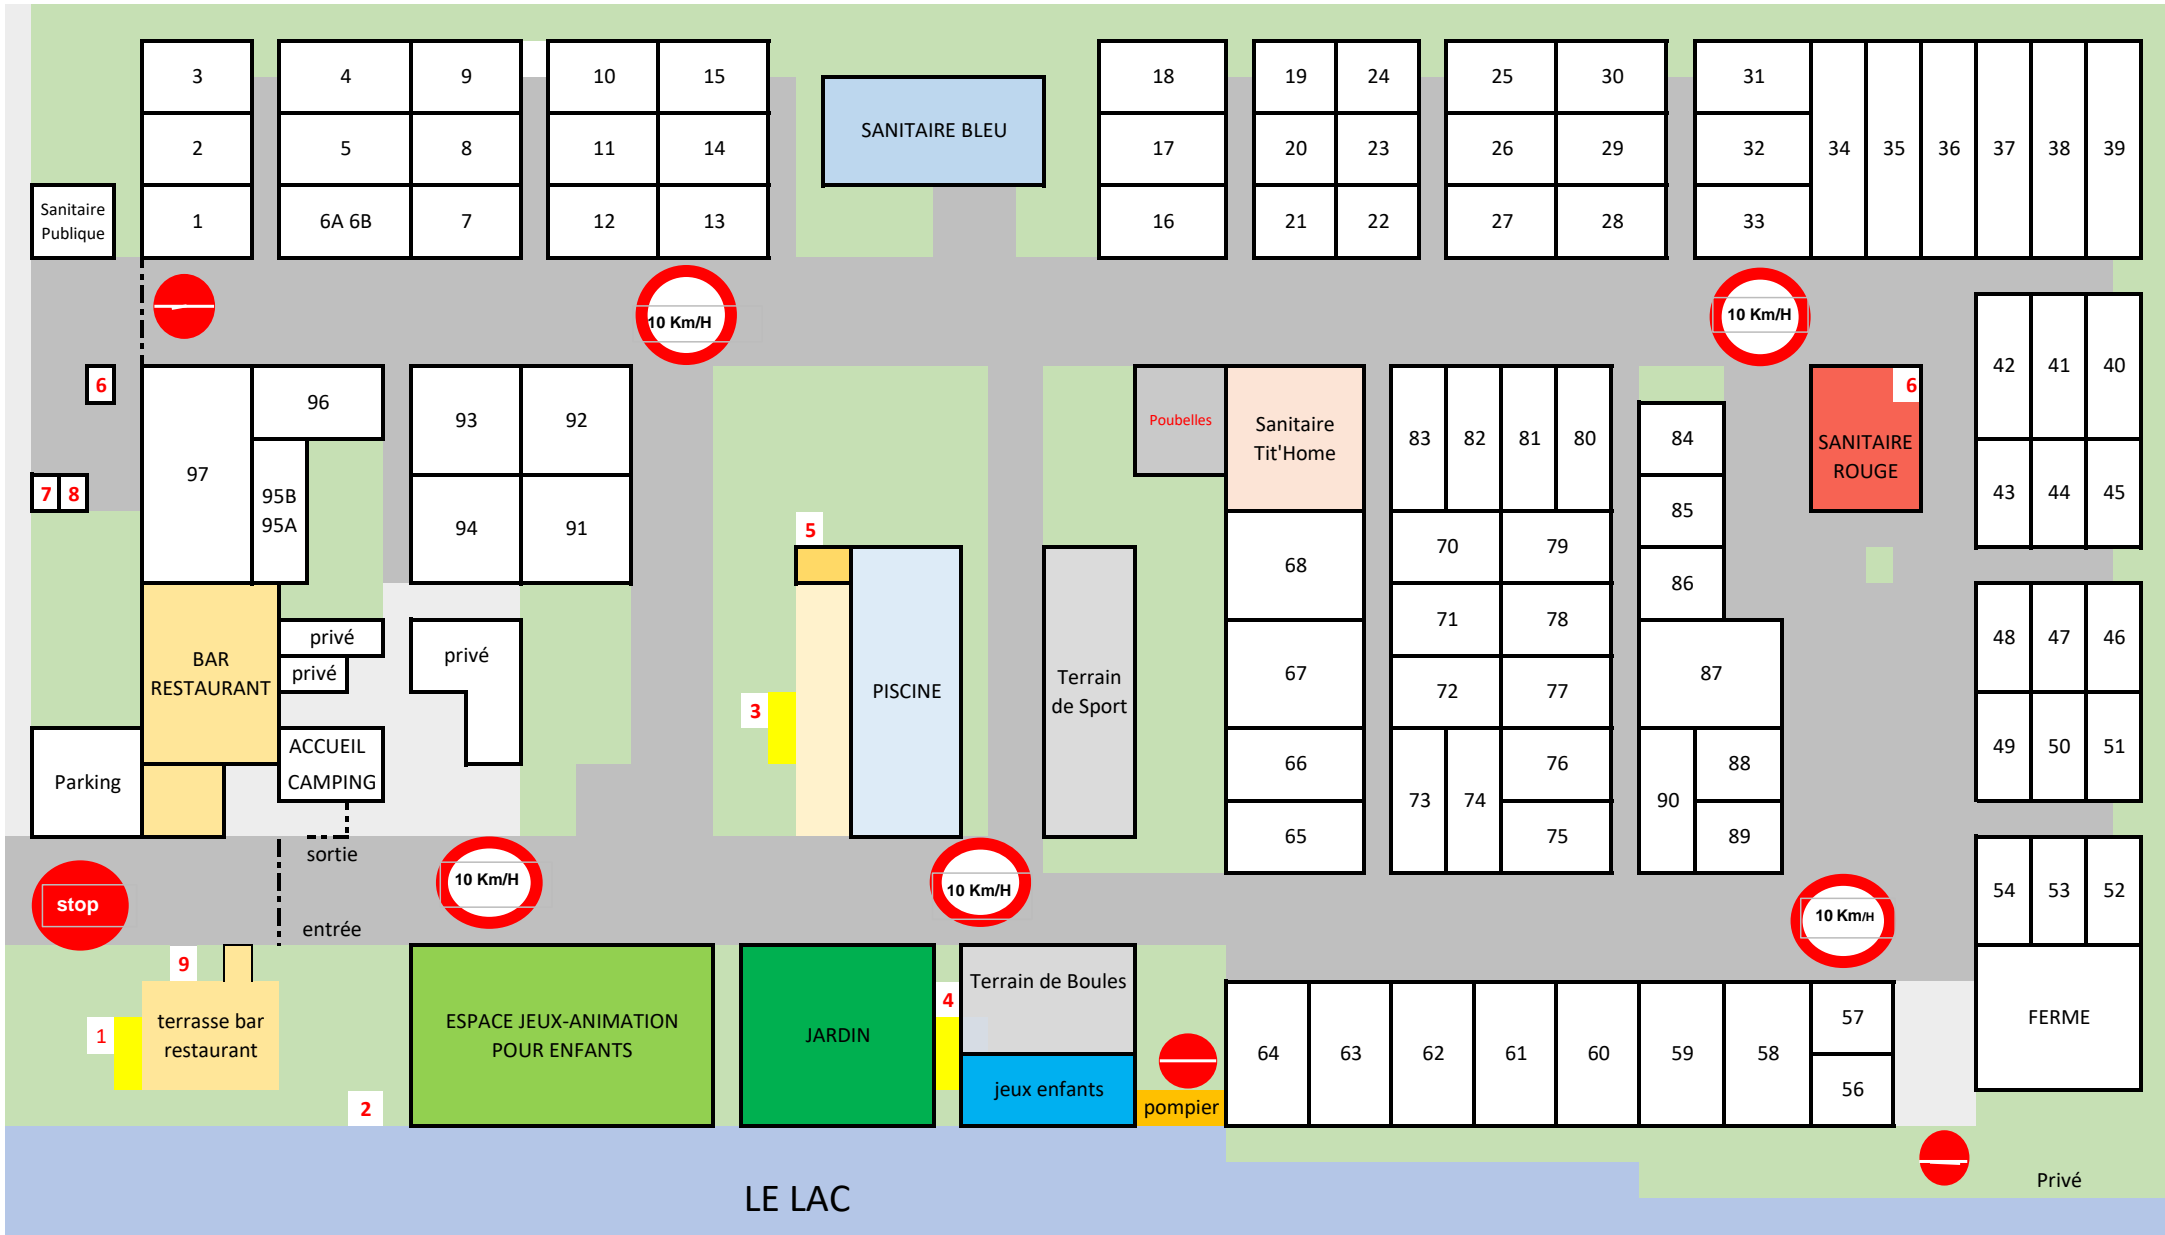

PLAN DES EMPLACEMENTS AU CAMPING DU LAC

maj le 1-07-20

1 -> Scène Concert

3 -> Bar Piscine

5 -> Local Sportif + Sauna

7 -> Benne Verres

9 -> Terrasse bar -restaurant

2 -> Accès Jeux d'été sur L'eau

4 -> Espace Détente

6 -> Evacuation cassette Camping Car

8 -> Benne Journaux